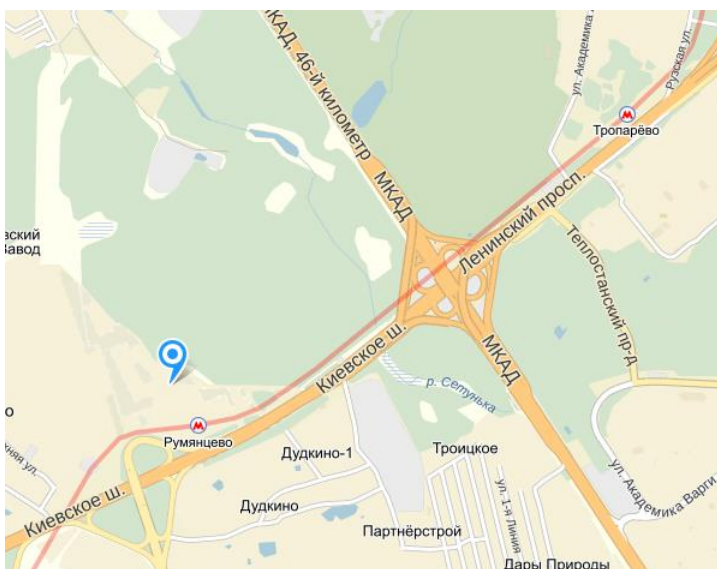

ООО «Четыре капли»

Мы работаем 24 часа в сутки 7 дней в неделю.

Работа основного офиса с 09-00 до 21-00

Наш офис расположен на территории Бизнес Парка Румянцево.

Адрес: Москва, п.Московский, 22-й км Киевского ш., домовл.4, стр.2 (корпус "В", 16 подъезд, 6-й этаж, офис 628В)

Открыть в Яндекс-картах:

https://maps.yandex.ru/?um=constructor:TWkOFapocQmRzIKLts8Va8eRgg_7OSay

Как проехать

На автотранспорте: Выезд из Москвы по Киевскому ш., через 800 метров поворот направо на территорию БП Румянцево (расположения парковочных зон см. на схеме БП Румянцево). Далее проход через 16-й подъезд корпуса «В».

На общественном транспорте: проезд до м.Румянцево, выход из первого вагона из центра, проход через корпус «А», обойти по правой стороне корпус «В» до 16 подъезда (см.схему БП Румянцево).

Авиатранспортом: Вертолетная площадка расположена на крыше корпуса «Д». Далее проход через 16-й подъезд корпуса «В».